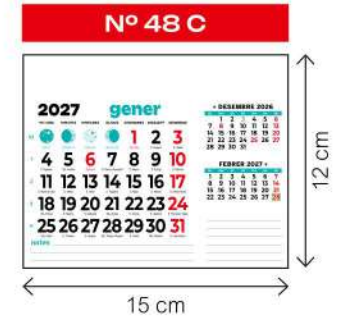

mensual
+ notes

EN CATALÁN

Con los festivos de Catalunya