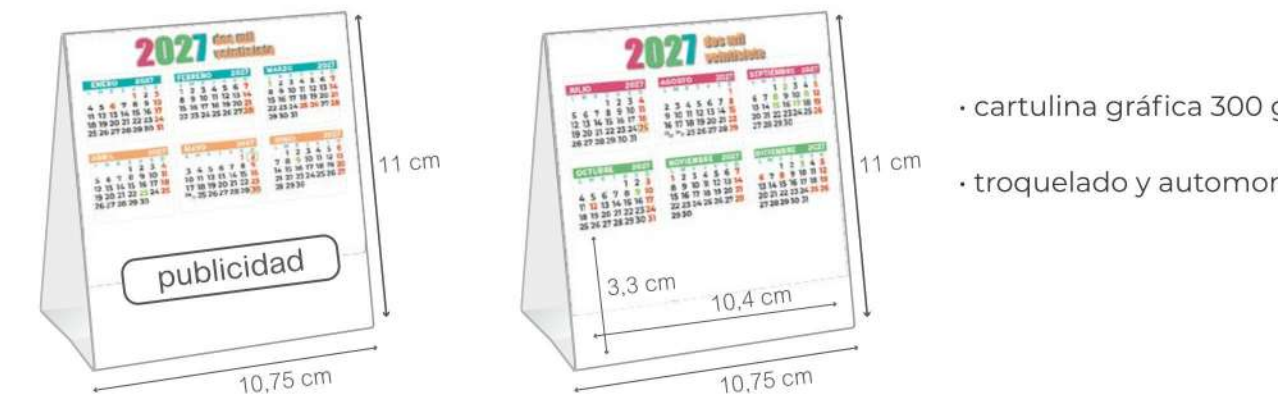

sobremesas SEMESTRALES

2021

- cartulina gráfica 300 gr.
- troquelado y automontable