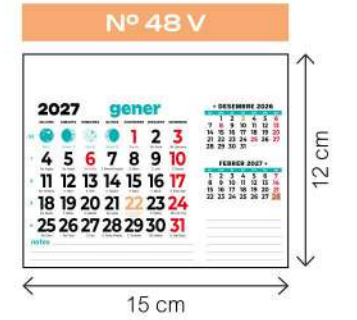

mensual
+ notes

EN VALENCIANO

Con los festivos de la Comunidad Valenciana