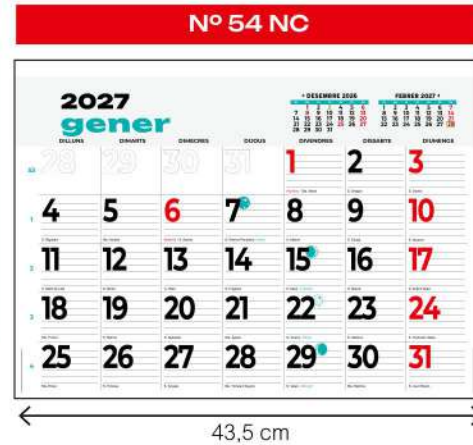

mensual
+ notes

EN CATALÁN

Con los festivos de Catalunya