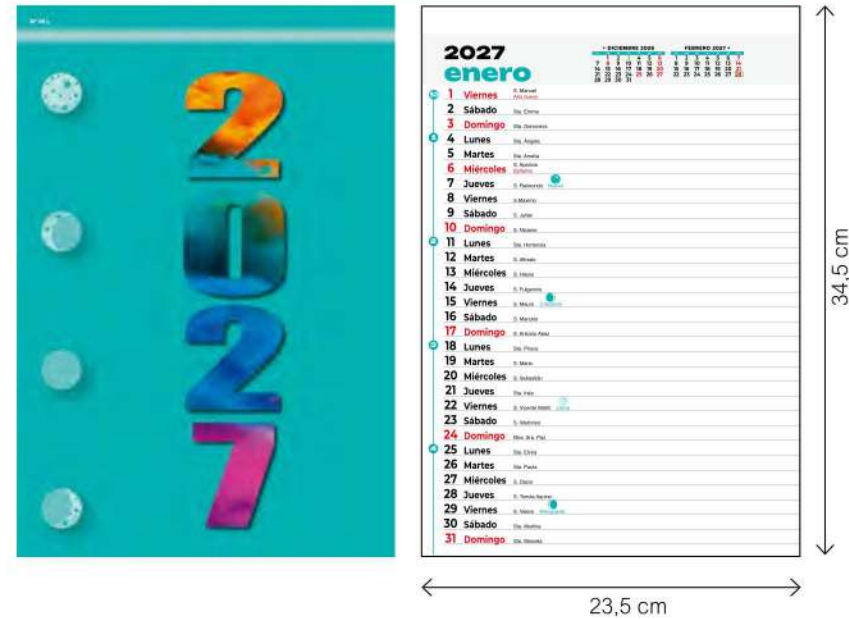

FALDILLAS

2027

-  Bimensuales
Mensuales
Internacional
-  Mensual + Notas
-  Mensual + Notas + publicidad
-  Mensual + Notas (Valenciano)
-  Mensual + Notas (Catalán)
-  Mensual + Notas (Euskera)

bimensual

REFILABLE A 31,5 cm.

mensual lechera

Nº 47 L

Nº 49 L

Nº 47

Nº 48

mensual

Nº 52